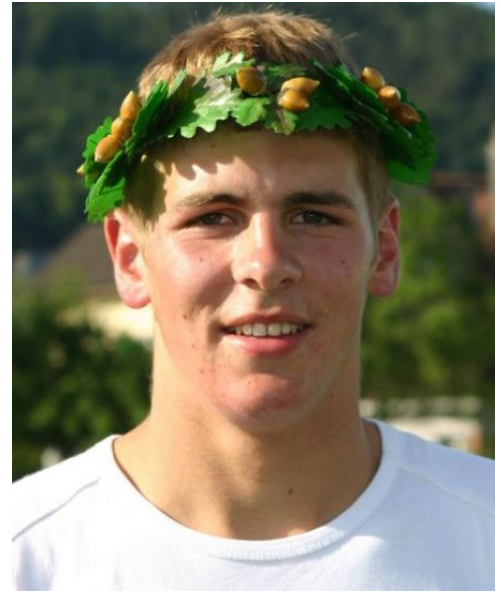

MARTHY JAN (FLUMSERBERG SAXLI)

Name	Marthy
Vorname	Jan
Wohnort	Flumserberg Saxli
Geburtsdatum	07.10.1992
Sternzeichen	Waage
Beruf	Maurer
Zivilstand	ledig
Kinder	-
Senne / Turner	Turner
Gewicht	83 kg
Grösse	185 cm
Lieblingsessen	Curry Geschnetzeltes
Liebingsgetränk	Cola
Lieblingsmusik	je nach Lust und Laune
Schwingklub	Mels
Hobbys	Fussball
Bevorzugte Schwünge	Kurz, Übersprung
Ziele	weitere Kränze
Rücktritt	31.12.2015
Kränze	1

KRÄNZE

RANG	PUNKTE	JAHR	FEST
7g	57.00	2011	St. Galler Kantonalschwingfest